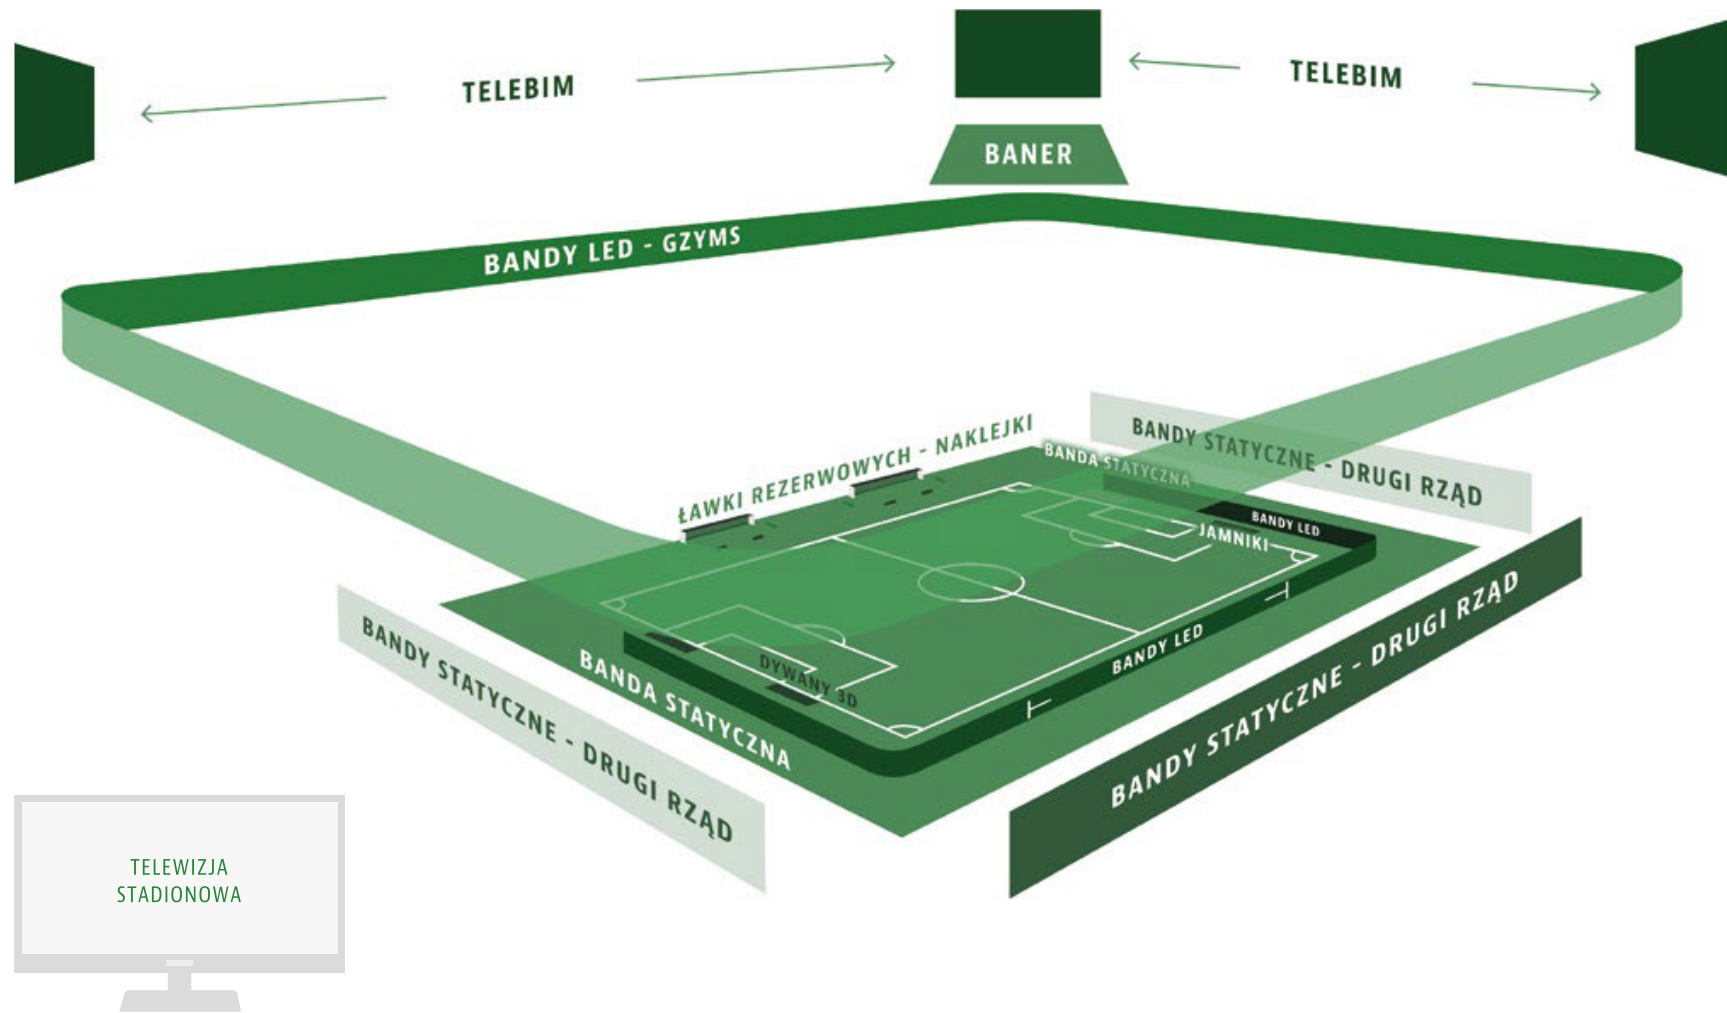

STADION | NOŚNIKI REKLAMOWE

wrót do świadczeń

powrót