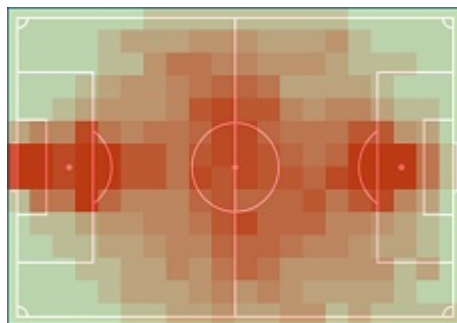

Statystyki drużynowe

Wisła Płock

113,09 km

115

481

2,12 km

6,61 km

Zbozień, Damian (11,63 km)