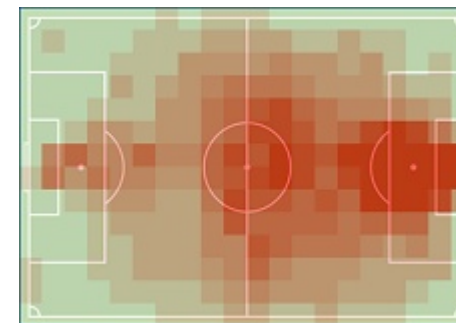

Lechia Gdańsk

110,97 km

98

496

2,04 km

6,66 km

Kubicki, Jarosław (11,72 km)

Saief, Kenneth (12)

Makowski (M), Tomasz (33,11 km/h)