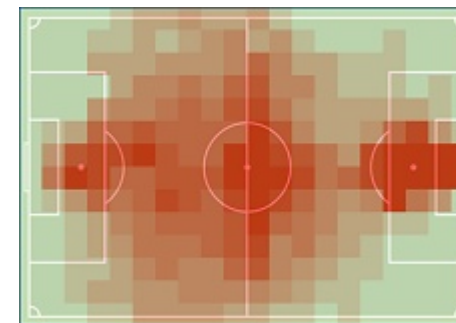

Statystyki drużynowe

Radomiak Radom

Lechia Gdańsk

106,28 km

Dystans

102,52 km

110

Sprinty > 25,2 km/h