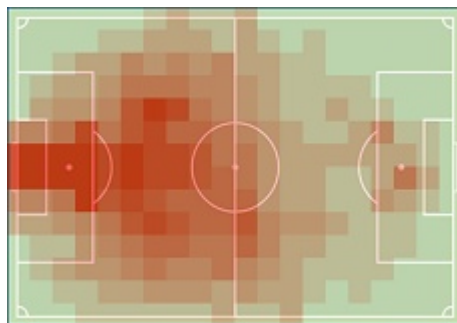

Statystyki drużynowe

Radomiak Radom

Lechia Gdańsk

106,28 km

Dystans

102,52 km

110

Sprinty > 25,2 km/h