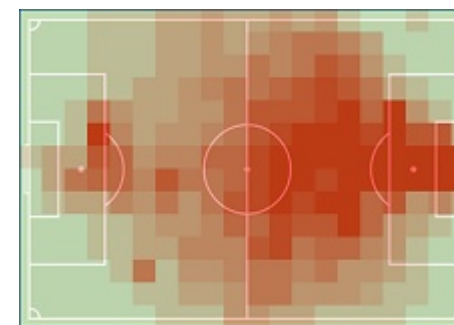

Śląsk Wrocław

113,72 km

88

530

1,56 km

7,16 km

Rzuchowski, Michał (11,85 km)

Jastrzemski, Dennis (19)

Jastrzemski, Dennis (34,41 km/h)

Dystans

Sprinty > 25,2 km/h

Szybki bieg 19,8-25,2 km/h

Sprinty - dystans

Szybki bieg - dystans

Najdłuższy dystans

Najwięcej sprintów

Najszybszy