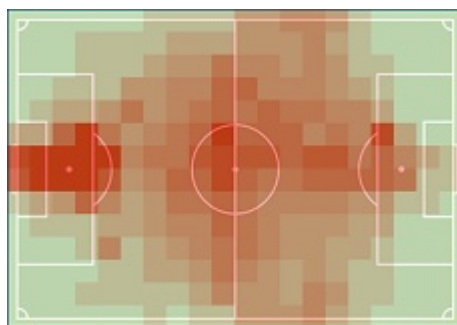

Statystyki drużynowe

Lechia Gdańsk

112,28 km

77

435

1,25 km

6,10 km

Kubicki, Jarosław (12,38 km)

Terrazzino, Marco (14)

Tobers, Kristers (32,16 km/h)