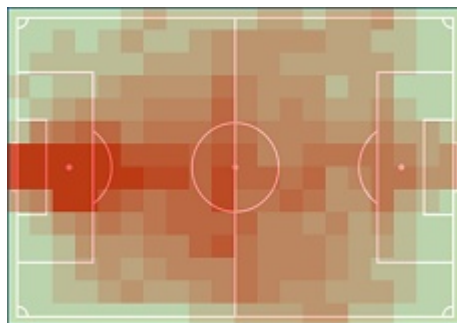

Statystyki drużynowe

Warta Poznań

113,16 km

86

525

1,75 km

7,74 km

Szmyt (M), Kajetan (11,21 km)