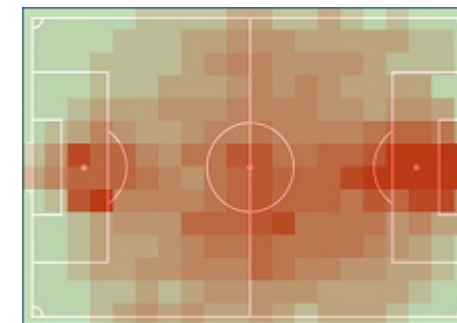

Lechia Gdańsk

107,62 km

75

478

1,46 km

6,74 km

Kubicki, Jarosław (11,54 km)

Piła (M), Dominik (11)

Pietrzak, Rafał (32,79 km/h)